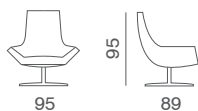

# Chica

Poltroncina  
Armchair

Pouf  
Pouf

Design: studio tecnico Gyform

Struttura in metallo con cinghie elastiche rivestita con poliuretano espanso indeformabile e tessuto protettivo accoppiato. Base girevole piatto in acciaio inox oppure cromo lucido a razze. Rivestimento in tessuto sfoderabile. In pelle è fisso.