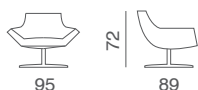

# Chica

Poltroncina  
Armchair

Pouf  
Pouf

Design: studio tecnico Gyform

Struttura in metallo con cinghie elastiche rivestita con poliuretano espanso indeformabile e tessuto protettivo accoppiato. Base girevole piatto in acciaio inox oppure cromo lucido a razze. Rivestimento in tessuto sfoderabile. In pelle è fisso.