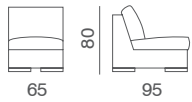

Elemento centrale
Central unit