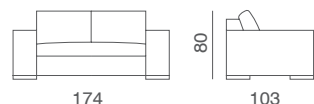

# Domino

Divano  
Sofa

Elemento laterale dx o sx  
Right or left unit

Design: studio tecnico Gyform

Struttura in legno con cinghie elastiche rivestita con poliuretano espanso indeformabile e tessuto protettivo accoppiato. Cuscini seduta in poliuretano espanso indeformabile a densità differenziata rivestito con falde di fibre acriliche e tela di corone. Cuscini schienale in piumaroll (miscela 70% piuma e 30% Dacron); braccioli in piuma. Piedini in acciaio satinato o lucido. Rivestimento in tessuto sfoderabile. In pelle è fisso.