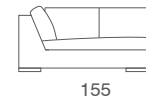

Angolo dx o sx
Right or left corner