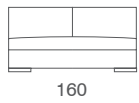

Elemento centrale
Central unit