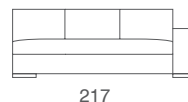

# Domino

Divano  
Sofa

Elemento laterale dx o sx  
Right or left unit

Design: studio tecnico Gyform

Struttura in legno con cinghie elastiche rivestita con poliuretano espanso indeformabile e tessuto protettivo accoppiato. Cuscini seduta in poliuretano espanso indeformabile a densità differenziata rivestito con falde di fibre acriliche e tela di corone. Cuscini schienale in piumaroll (miscela 70% piuma e 30% Dacron); braccioli in piuma. Piedini in acciaio satinato o lucido. Rivestimento in tessuto sfoderabile. In pelle è fisso.