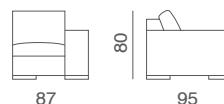

# Domino

Divano  
Sofa

Elemento laterale dx o sx  
Right or left unit

Design: studio tecnico Gyform

Struttura in legno con cinghie elastiche rivestita con poliuretano espanso indeformabile e tessuto protettivo accoppiato. Cuscini seduta in poliuretano espanso indeformabile a densità differenziata rivestito con falde di fibre acriliche e tela di corone. Cuscini schienale in piumaroll (miscela 70% piuma e 30% Dacron); braccioli in piuma. Piedini in acciaio satinato o lucido. Rivestimento in tessuto sfoderabile. In pelle è fisso.