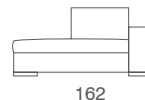

# Domino

Divano  
Sofa

Elemento laterale dx o sx  
Right or left unit

Design: studio tecnico Gyform

Struttura in legno con cinghie elastiche rivestita con poliuretano espanso indeformabile e tessuto protettivo accoppiato. Cuscini seduta in poliuretano espanso indeformabile a densità differenziata rivestito con falde di fibre acriliche e tela di corone. Cuscini schienale in piumaroll (miscela 70% piuma e 30% Dacron); braccioli in piuma. Piedini in acciaio satinato o lucido. Rivestimento in tessuto sfoderabile. In pelle è fisso.