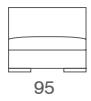

Elemento centrale
Central unit