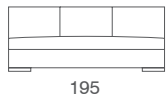

Elemento centrale
Central unit