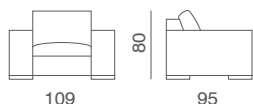

# Domino

Divano  
Sofa

Elemento laterale dx o sx  
Right or left unit

Design: studio tecnico Gyform

Struttura in legno con cinghie elastiche rivestita con poliuretano espanso indeformabile e tessuto protettivo accoppiato. Cuscini seduta in poliuretano espanso indeformabile a densità differenziata rivestito con falde di fibre acriliche e tela di corone. Cuscini schienale in piumaroll (miscela 70% piuma e 30% Dacron); braccioli in piuma. Piedini in acciaio satinato o lucido. Rivestimento in tessuto sfoderabile. In pelle è fisso.