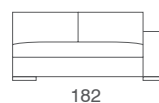

# Domino

Divano  
Sofa

Elemento laterale dx o sx  
Right or left unit

Design: studio tecnico Gyform

Struttura in legno con cinghie elastiche rivestita con poliuretano espanso indeformabile e tessuto protettivo accoppiato. Cuscini seduta in poliuretano espanso indeformabile a densità differenziata rivestito con falde di fibre acriliche e tela di corone. Cuscini schienale in piumaroll (miscela 70% piuma e 30% Dacron); braccioli in piuma. Piedini in acciaio satinato o lucido. Rivestimento in tessuto sfoderabile. In pelle è fisso.