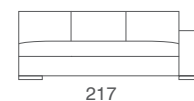

# Domino

Divano  
Sofa

Elemento laterale dx o sx  
Right or left unit

Design: studio tecnico Gyform

Struttura in legno con cinghie elastiche rivestita con poliuretano espanso indeformabile e tessuto protettivo accoppiato. Cuscini seduta in poliuretano espanso indeformabile a densità differenziata rivestito con falde di fibre acriliche e tela di corone. Cuscini schienale in piumaroll (miscela 70% piuma e 30% Dacron); braccioli in piuma. Piedini in acciaio satinato o lucido. Rivestimento in tessuto sfoderabile. In pelle è fisso.