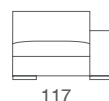

# Domino

Divano  
Sofa

Elemento laterale dx o sx  
Right or left unit

Design: studio tecnico Gyform

Struttura in legno con cinghie elastiche rivestita con poliuretano espanso indeformabile e tessuto protettivo accoppiato. Cuscini seduta in poliuretano espanso indeformabile a densità differenziata rivestito con falde di fibre acriliche e tela di corone. Cuscini schienale in piumaroll (miscela 70% piuma e 30% Dacron); braccioli in piuma. Piedini in acciaio satinato o lucido. Rivestimento in tessuto sfoderabile. In pelle è fisso.