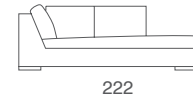

Angolo dx o sx
Right or left corner