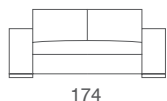

# Domino

Divano  
Sofa

Elemento laterale dx o sx  
Right or left unit

Design: studio tecnico Gyform

Struttura in legno con cinghie elastiche rivestita con poliuretano espanso indeformabile e tessuto protettivo accoppiato. Cuscini seduta in poliuretano espanso indeformabile a densità differenziata rivestito con falde di fibre acriliche e tela di corone. Cuscini schienale in piumaroll (miscela 70% piuma e 30% Dacron); braccioli in piuma. Piedini in acciaio satinato o lucido. Rivestimento in tessuto sfoderabile. In pelle è fisso.