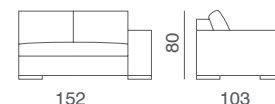

# Domino

Divano  
Sofa

Elemento laterale dx o sx  
Right or left unit

Design: studio tecnico Gyform

Struttura in legno con cinghie elastiche rivestita con poliuretano espanso indeformabile e tessuto protettivo accoppiato. Cuscini seduta in poliuretano espanso indeformabile a densità differenziata rivestito con falde di fibre acriliche e tela di corone. Cuscini schienale in piumaroll (miscela 70% piuma e 30% Dacron); braccioli in piuma. Piedini in acciaio satinato o lucido. Rivestimento in tessuto sfoderabile. In pelle è fisso.