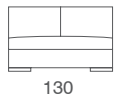

Elemento centrale
Central unit