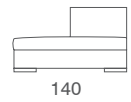

Elemento centrale
Central unit