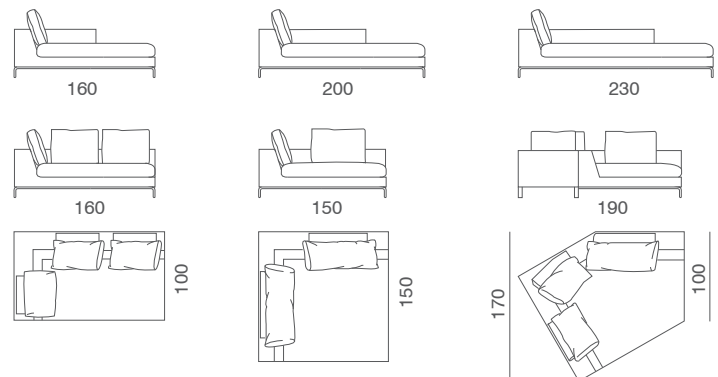

Eagle

Divano
Sofa

Elemento laterale dx o sx
Right or left unit

Elemento centrale
Central unit

Dormeuse
Dormeuse

Chaise longue dx o sx
Chaise longue with right or left short arm

Pouf
Pouf

Cuscini
Pillows

Design: studio tecnico Gyform

Struttura in legno con cinghie elastiche rivestita con poliuretano espanso indeformabile e tessuto protettivo accoppiato. Cuscini seduta in poliuretano espanso indeformabile con trapuntino in piuma; cuscini schienale in piuma. Rivestimento in tessuto sfoderabile. In pelle e' fisso. Il piedino è in alluminio satinato. I rulli appoggiatesta sono indipendenti dal cuscino schienale e sono fissati alla struttura con il velcro.