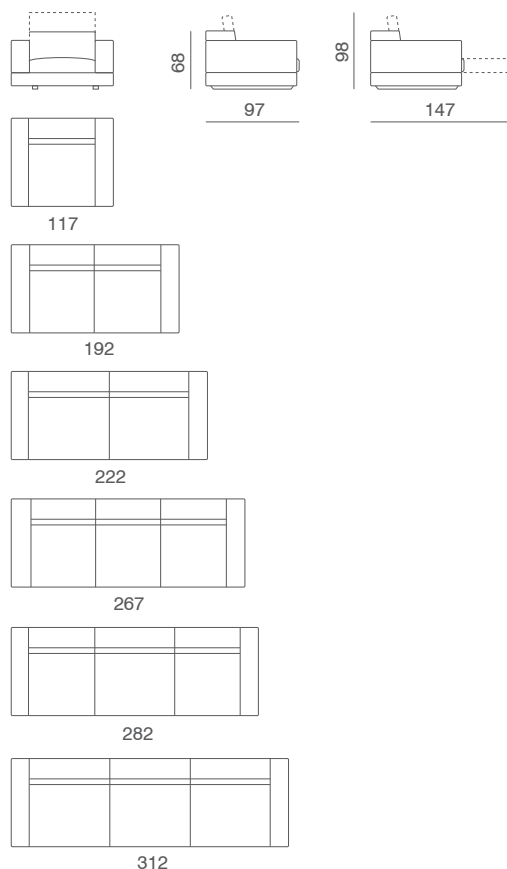

Ghost

Divano
Sofa

Elemento laterale dx o sx
Right or left unit

Elemento centrale
Central unit

Design: arch. Giulio Manzoni

Struttura in legno con cinghie elastiche rivestita con poliuretano espanso indeformabile e tessuto protettivo accoppiato; telaio interno meccanismo in metallo verniciato. Cuscini seduta in poliuretano espanso indeformabile e dacron; cuscini schienale in poliuretano espanso con trapuntino in piuma. Struttura schienale e braccioli smontabili con meccanismo a baionetta; Rivestimento in tessuto sfoderabile. In pelle e' fisso. Divani e terminali nella versione con bracciolo lungo (a filo fusto) oppure bracciolo corto (da specificare nell'ordine). Seduta estraibile in 3 diverse posizioni con prolunga a scomparsa con estensione massima di 50cm (profondità seduta da 55cm, 75cm e da 105cm). Schienale reclinabile in 12 posizioni e con nuova tecnologia "senza piega"

Version with long or short arm for terminals and sofas (to specify in the order). Seat with relax system that allows to reach 3 different depths with 50cm more than standard (seat depth from 55cm, 75cm and 105cm); backrest adjustable in 12 positions with the new "No Fold Marks" technology.