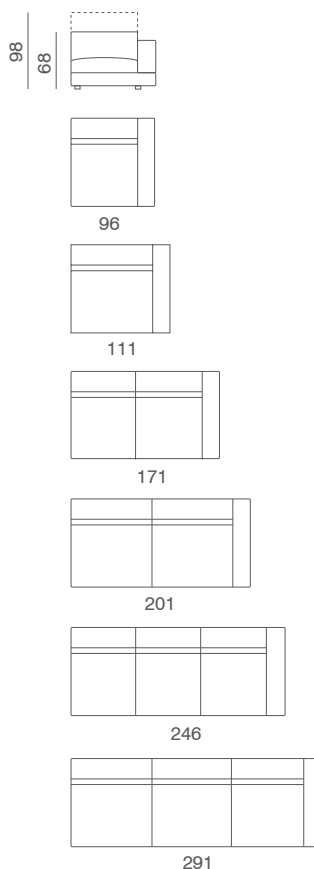

Ghost

Divano
Sofa

Elemento laterale dx o sx
Right or left unit

Elemento centrale
Central unit

Design: arch. Giulio Manzoni

Struttura in legno con cinghie elastiche rivestita con poliuretano espanso indeformabile e tessuto protettivo accoppiato; telaio interno meccanismo in metallo verniciato. Cuscini seduta in poliuretano espanso indeformabile e dacron; cuscini schienale in poliuretano espanso con trapuntino in piuma. Struttura schienale e braccioli smontabili con meccanismo a baionetta; Rivestimento in tessuto sfoderabile. In pelle e' fisso. Divani e terminali nella versione con bracciolo lungo (a filo fusto) oppure bracciolo corto (da specificare nell'ordine). Seduta estraibile in 3 diverse posizioni con prolunga a scomparsa con estensione massima di 50cm (profondità seduta da 55cm, 75cm e da 105cm). Schienale reclinabile in 12 posizioni e con nuova tecnologia "senza piega"

Version with long or short arm for terminals and sofas (to specify in the order). Seat with relax system that allows to reach 3 different depths with 50cm more than standard (seat depth from 55cm, 75cm and 105cm); backrest adjustable in 12 positions with the new "No Fold Marks" technology.