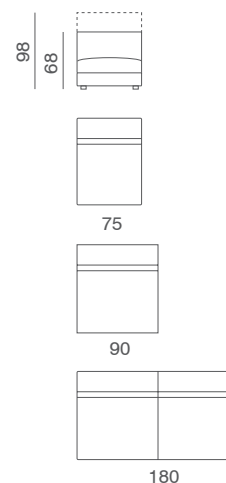

Ghost

Divano
Sofa

Elemento laterale dx o sx
Right or left unit

Elemento centrale
Central unit

Design: arch. Giulio Manzoni

Struttura in legno con cinghie elastiche rivestita con poliuretano espanso indeformabile e tessuto protettivo accoppiato; telaio interno meccanismo in metallo verniciato. Cuscini seduta in poliuretano espanso indeformabile e dacron; cuscini schienale in poliuretano espanso con trapuntino in piuma. Struttura schienale e braccioli smontabili con meccanismo a baionetta; Rivestimento in tessuto sfoderabile. In pelle e' fisso. Divani e terminali nella versione con bracciolo lungo (a filo fusto) oppure bracciolo corto (da specificare nell'ordine). Seduta estraibile in 3 diverse posizioni con prolunga a scomparsa con estensione massima di 50cm (profondità seduta da 55cm, 75cm e da 105cm). Schienale reclinabile in 12 posizioni e con nuova tecnologia "senza piega"

Version with long or short arm for terminals and sofas (to specify in the order). Seat with relax system that allows to reach 3 different depths with 50cm more than standard (seat depth from 55cm, 75cm and 105cm); backrest adjustable in 12 positions with the new "No Fold Marks" technology.