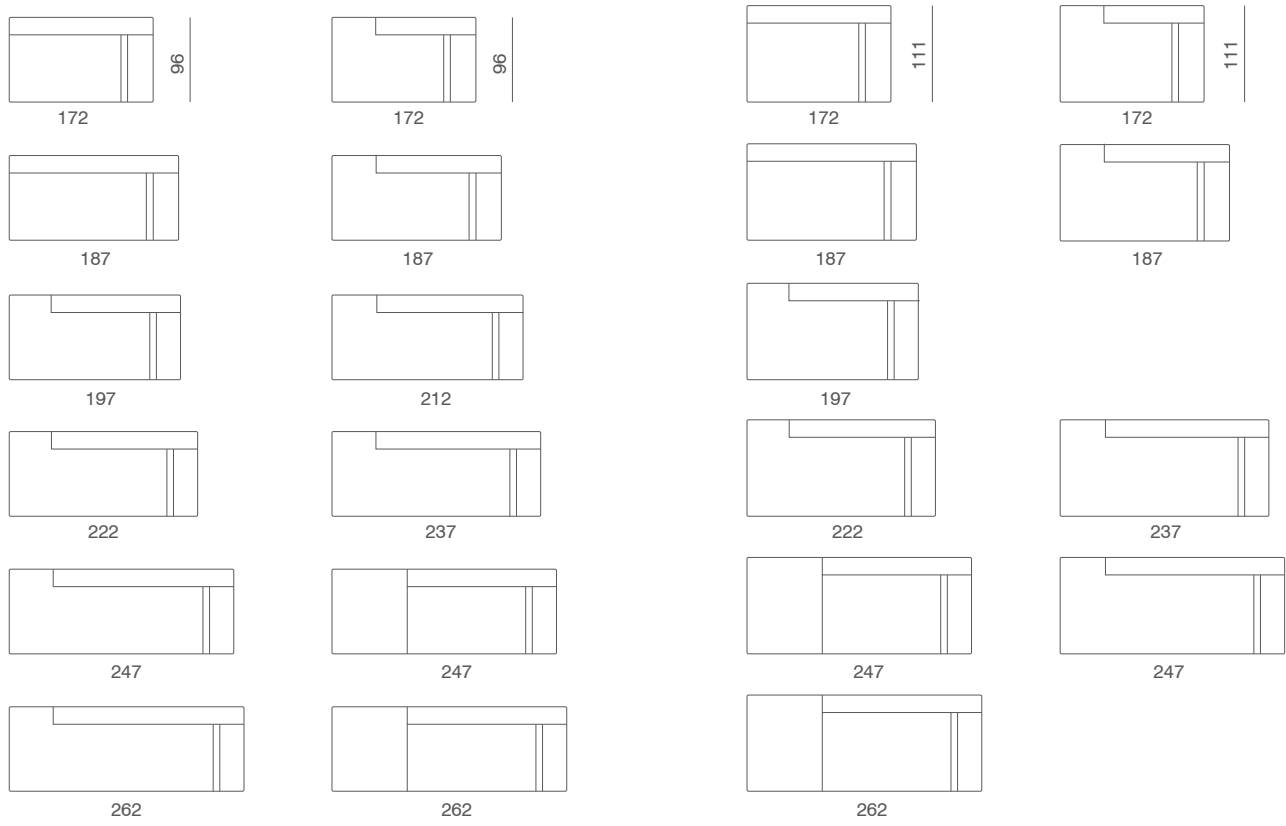

Chaise longue dx o sx
Chaise longue with right or left arm

Angolo dx o sx
Right or left corner

Pouf
Pouf

Accessori
Accessories

Cuscini
Pillows