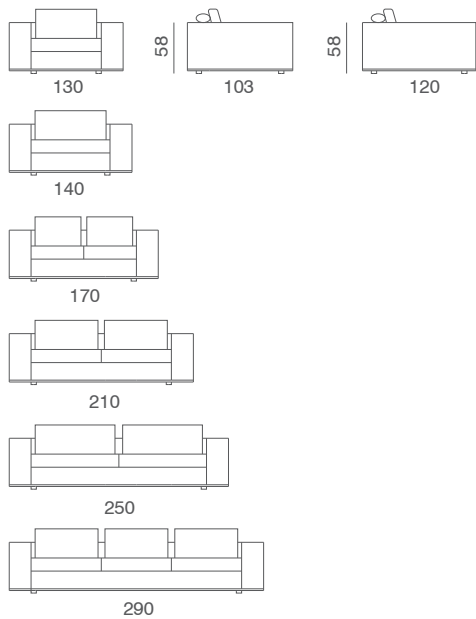

Longisland

Divano
Sofa

Elemento laterale dx o sx
Right or left unit

Elemento centrale
Central unit

Chaise longue dx o sx
Chaise longue with right or left short arm

Cuscini
Pillows

Design: studio tecnico Gyform