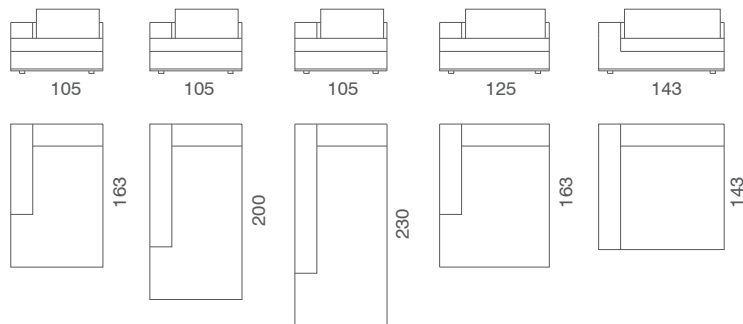

Longisland

Divano
Sofa

Elemento laterale dx o sx
Right or left unit

Elemento centrale
Central unit

Chaise longue dx o sx
Chaise longue with right or left short arm

Cuscini
Pillows

Design: studio tecnico Gyform