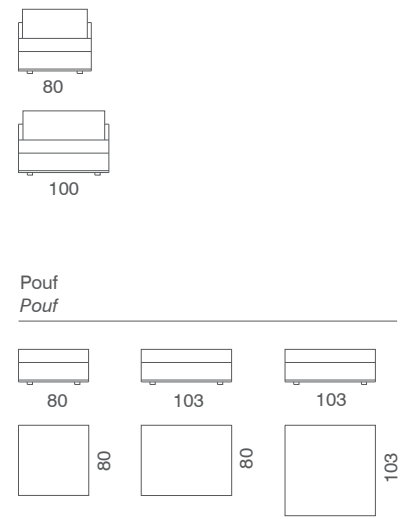

Longisland

Divano
Sofa

Elemento laterale dx o sx
Right or left unit

Elemento centrale
Central unit

Chaise longue dx o sx
Chaise longue with right or left short arm

Cuscini
Pillows

Design: studio tecnico Gyform