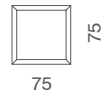

Nano

Divano
Sofa

Pouf
Pouf

Cuscini
Pillows

Design: studio tecnico Gyform

Struttura in legno rivestita con poliuretano espanso indeformabile e trapuntino in piuma. Piedini in plastica. Il rivestimento è completamente sfoderabile.