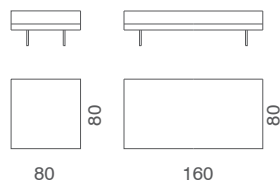

Zelig

Divano
Sofa

Elemento laterale dx o sx
Right or left unit

Elemento centrale
Central unit

Chaise longue dx o sx
Chaise longue with right or left short arm

Pouf
Pouf

Cuscini
Pillows

Design: studio tecnico Gyform

Struttura in metallo con cinghie elastiche rivestita con poliuretano espanso indeformabile e tessuto protettivo accoppiato. Cuscini seduta in poliuretano espanso indeformabile con trapuntino in piuma; cuscini schienale in piuma. Rivestimento in tessuto sfoderabile. In pelle e' fisso. Il piedino è in acciaio lucido. Il cuscinetto intrecciato è disponibile solo in pelle (non in tessuto); i cuscinetti appoggia reni sono già inclusi nei vari elementi.