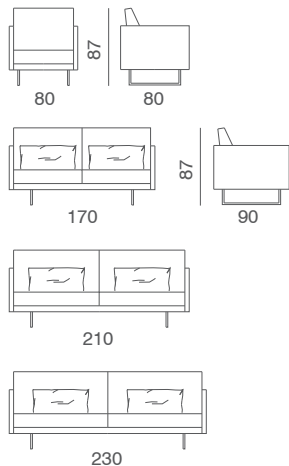

Zelig

Divano
Sofa

Elemento laterale dx o sx
Right or left unit

Elemento centrale
Central unit

Chaise longue dx o sx
Chaise longue with right or left short arm

Pouf
Pouf

Cuscini
Pillows

Design: studio tecnico Gyform

Struttura in metallo con cinghie elastiche rivestita con poliuretano espanso indeformabile e tessuto protettivo accoppiato. Cuscini seduta in poliuretano espanso indeformabile con trapuntino in piuma; cuscini schienale in piuma. Rivestimento in tessuto sfoderabile. In pelle e' fisso. Il piedino è in acciaio lucido. Il cuscinetto intrecciato è disponibile solo in pelle (non in tessuto); i cuscinetti appoggia reni sono già inclusi nei vari elementi.