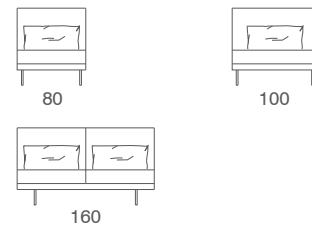

Zelig

Divano
Sofa

Elemento laterale dx o sx
Right or left unit

Elemento centrale
Central unit

Chaise longue dx o sx
Chaise longue with right or left short arm

Pouf
Pouf

Cuscini
Pillows

Design: studio tecnico Gyform

Struttura in metallo con cinghie elastiche rivestita con poliuretano espanso indeformabile e tessuto protettivo accoppiato. Cuscini seduta in poliuretano espanso indeformabile con trapuntino in piuma; cuscini schienale in piuma. Rivestimento in tessuto sfoderabile. In pelle e' fisso. Il piedino è in acciaio lucido. Il cuscinetto intrecciato è disponibile solo in pelle (non in tessuto); i cuscinetti appoggia reni sono già inclusi nei vari elementi.