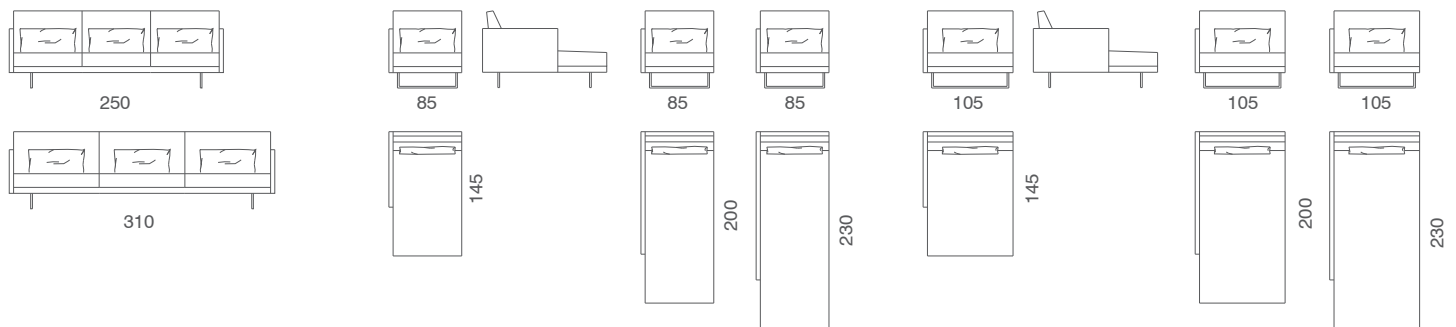

Zelig

Divano
Sofa

Elemento laterale dx o sx
Right or left unit

Elemento centrale
Central unit

Chaise longue dx o sx
Chaise longue with right or left short arm

Pouf
Pouf

Cuscini
Pillows

Design: studio tecnico Gyform

Struttura in metallo con cinghie elastiche rivestita con poliuretano espanso indeformabile e tessuto protettivo accoppiato. Cuscini seduta in poliuretano espanso indeformabile con trapuntino in piuma; cuscini schienale in piuma. Rivestimento in tessuto sfoderabile. In pelle e' fisso. Il piedino è in acciaio lucido. Il cuscinetto intrecciato è disponibile solo in pelle (non in tessuto); i cuscinetti appoggia reni sono già inclusi nei vari elementi.