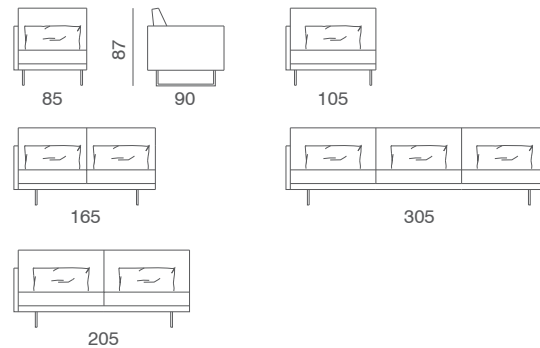

Zelig

Divano
Sofa

Elemento laterale dx o sx
Right or left unit

Elemento centrale
Central unit

Chaise longue dx o sx
Chaise longue with right or left short arm

Pouf
Pouf

Cuscini
Pillows

Design: studio tecnico Gyform

Struttura in metallo con cinghie elastiche rivestita con poliuretano espanso indeformabile e tessuto protettivo accoppiato. Cuscini seduta in poliuretano espanso indeformabile con trapuntino in piuma; cuscini schienale in piuma. Rivestimento in tessuto sfoderabile. In pelle e' fisso. Il piedino è in acciaio lucido. Il cuscinetto intrecciato è disponibile solo in pelle (non in tessuto); i cuscinetti appoggia reni sono già inclusi nei vari elementi.